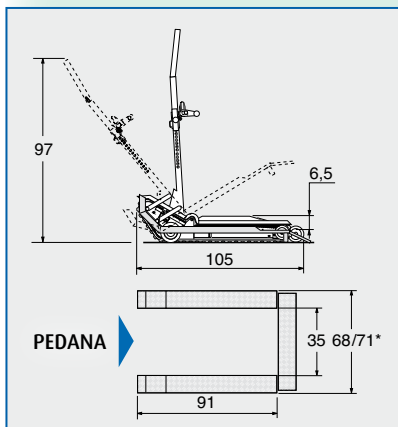

• Spazio minimo di manovra su pianerottolo 115x115 cm

RAMP

Cod. D3000020

PESO			
Jolly RAMP			70
PORTATA			
Jolly RAMP			150

* Su richiesta